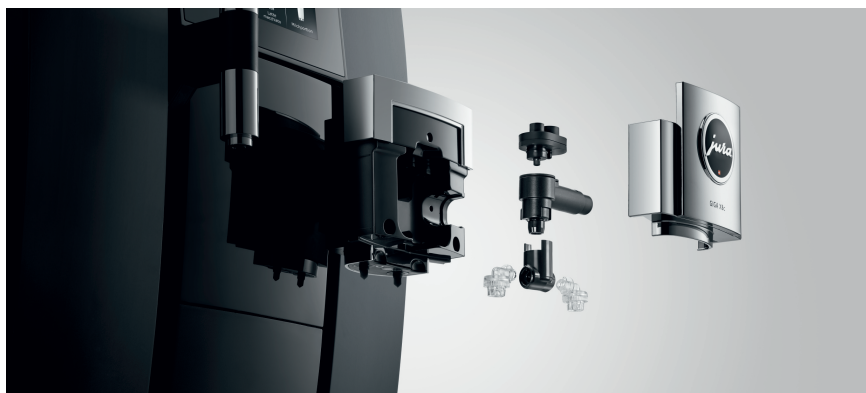

#### Korzyści

- 4,3 calowy, kolorowy ekran dotykowy
- 2 ceramiczne młynki tarczowe z funkcją Automatic Grinder Adjustment (A.G.A.®)
- Funkcja Speed dzięki dodatkowemu obejściu gorącej wody.
- 2 termobloki i 2 pompy

#### Obszary zastosowań

- Biura
- Sale konferencyjne
- Catering
- Coffee to Go

Dzięki modelowi GIGA X8c JURA prezentuje imponującą siłę szwajcarskiej innowacyjności i profesjonalizmu aż po najdrobniejsze detale. Ekspres przekonuje jakością, funkcjonalnością i niezawodnością w miejscach, gdzie przyrządza się do 200 filiżanek kawy dziennie. Maksymalna wydajność pod każdym względem sprawia, że ten nowoczesny ekspres automatyczny idealnie spełnia wymogi budynków piętrowych, sal konferencyjnych lub rozwiązań Coffee to Go. Tacę ociekową można wyjąć, opróżnić i z powrotem założyć jedną ręką, a poza tym można ją myć w zmywarce. Prosty, czysty, szybki, wygodny – wszystko, nawet najdrobniejsze detale, zasługują na 5 gwiazdek.

**GIGA X8c w liczbach**

Regulowana wysokość podwójnej wylewki	70 – 159 mm
Regulowana wysokość dyszy gorącej wody	69 – 165 mm
Stałe podłączenie wody	G 3/4"
Pojemność zbiornika na fusy (porcje)	max. 40
Pojemność zbiornika na ziarna kawy	2 × 650 g
Długość kabla zasilającego	ca. 1,1 m
Napięcie	220 – 240 V~
Natężenie prądu	10A
Moc	2700 W
Zużycie energii podczas trybu oczekiwania (stand-by)	< 0,5 W
Waga	19 kg
Wymiary (szer x wys x gł)	32 × 56,5 × 49,7 cm
Kolor	Aluminium Black