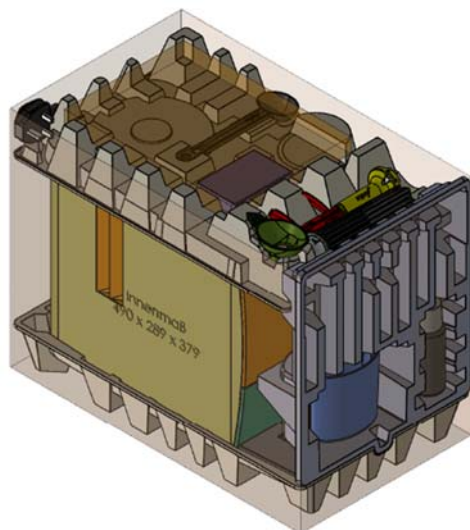

Zawartość opakowania

- Teleskopowy uchwyt filtra
- Filtr do wody CLARIS Smart mini
- Płyn czyszczący do systemu mlecznego 100ml
- Pojemnik do czyszczenia systemu mlecznego
- Miarka do kawy mielonej
- Lejek do kawy mielonej
- Instrukcja obsługi
- Pasek do mierzenia twardości wody
- Tabletki czyszczące
- Zestaw akcesoriów do systemów mlecznych
- Karta gwarancyjna
- Broszura Mr. Clean
- *Smart Connect (tylko do modelu ENA 8 Massive Aluminium)*
- *Informacja dotycząca Smart Connect (tylko do modelu ENA 8 Massive Aluminium)*